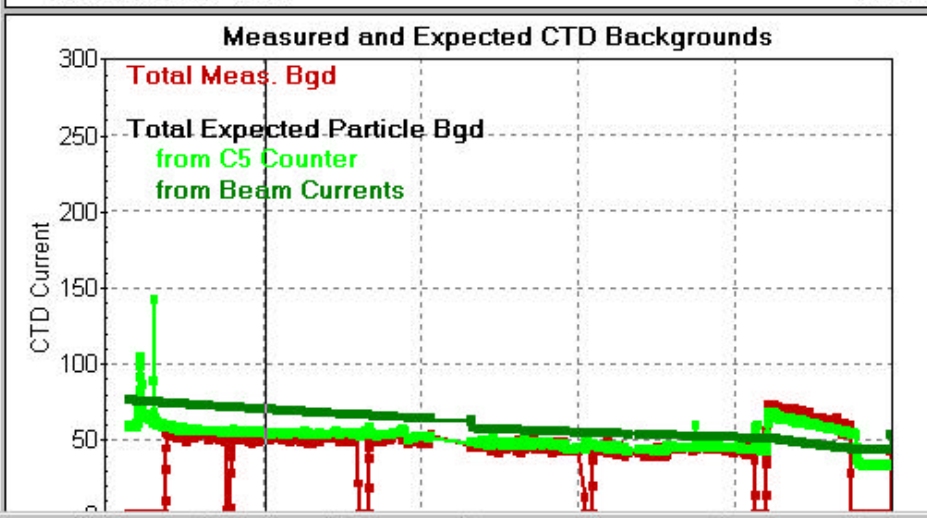

December 2003

Sun	Mon	Tue	Wed	Thu	Fri	Sat
30	1	2	3	4	5	6
7	8	9	10	11	12	13
14	15	16	17	18	19	20
21	22	23	24	25	26	27
28	29	30	31	1	2	3
4	5	6	7	8	9	10

Today: 12/9/03

Live Data  Display Text

Now: Tue Dec 09 13:11:22 2003  
 Cursor: Mon Dec 08 15:06:16 2003

	Cursor	Now
CTD_p_C5	21.94	17.99
CTD_p_1elp	24.43	23.83
CTD_e_C5	16.40	12.70
CTD_e_1e	24.11	17.17
CTD_Meas	51.01	45.38
CTD_C5	53.33	45.69
CTD_1elp	69.54	60.72

	Cursor	Now
ZGFLT(0)	1.19E+03	972.67
ZGFLT(1)	7.74E+03	6.05E+03
CTD-1	5.16E+03	45.38
I E	17.17	13.47
I P	18.23	19.97
Ene E	27.62	27.62
Ene P	920.05	920.02