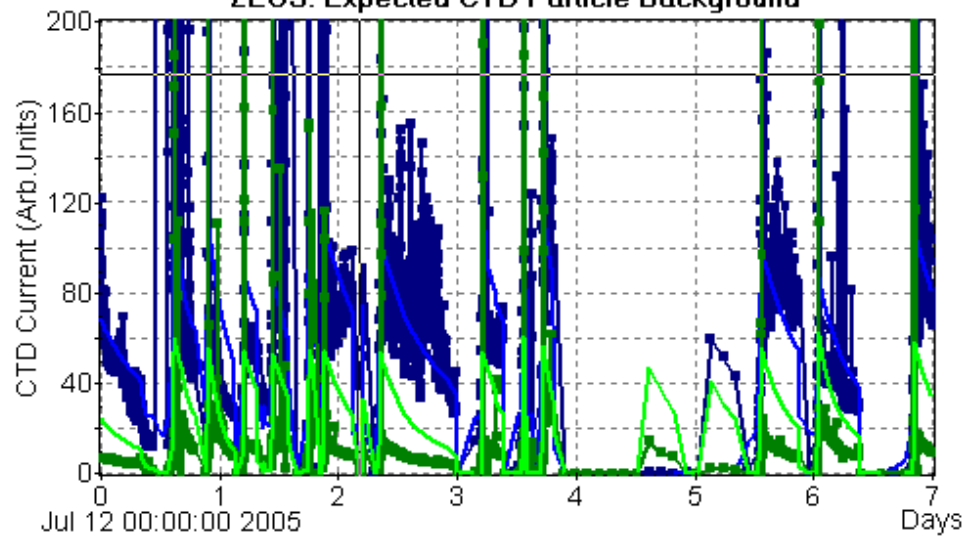

ZEUS: Expected CTD Particle Background

◀ Juli 2005 ▶

Mo	Tu	Wi	Th	Fr	Sa	Su
27	28	29	30	1	2	3
4	5	6	7	8	9	10
11	12	13	14	15	16	17
18	19	20	21	22	23	24
25	26	27	28	29	30	31
1	2	3	4	5	6	7

📅 Today: 19.07.2005

Live Data  Display Extra Info

	Cursor	Now
CTD_p_C5	15,95	0,0
CTD_p_1elp	23,30	-8,56E-03
CTD_e_C5	0,06	0,0
CTD_e_1e	-1,58E-03	-3,15E-03
RTD_Calib	-1,00	-1,00
CTD_Meas	0,19	0,24
CTD_C5	31,01	15,00
CTD_1elp	38,30	14,99

Now: Tue Jul 19 13:45:02.000 CDT 2005  
 Cursor: Thu Jul 14 04:09:50.400 CDT 2005

ZEUS: Measured and Expected CTD Backgrounds