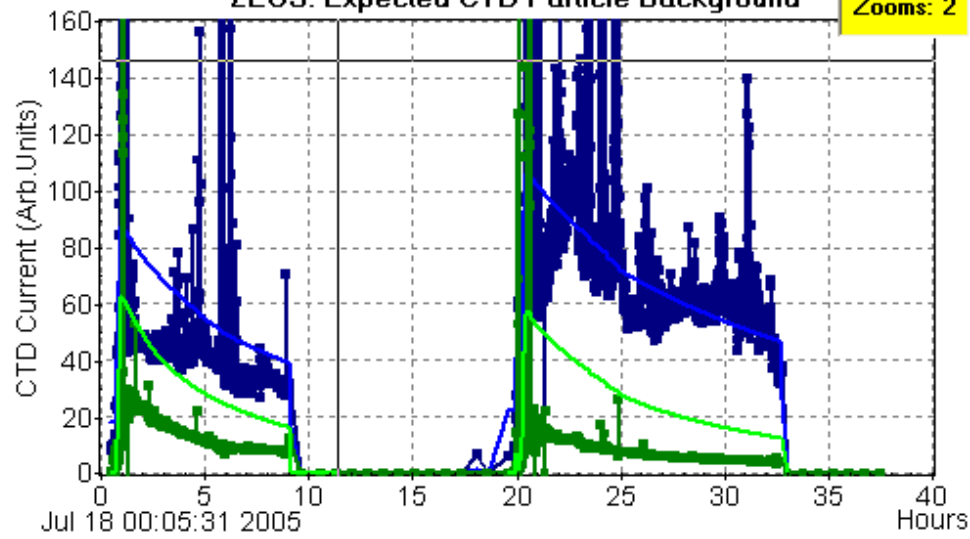

ZEUS: Expected CTD Particle Background

Zooms: 2

◀ Juli 2005 ▶

Mo	Tu	Wi	Th	Fr	Sa	Su
27	28	29	30	1	2	3
4	5	6	7	8	9	10
11	12	13	14	15	16	17
18	19	20	21	22	23	24
25	26	27	28	29	30	31
1	2	3	4	5	6	7

Today: 19.07.2005

Live Data Display Extra Info

	Cursor	Now
CTD_p_C5	0.0	0.0
CTD_p_1elp	-0.01	-8.57E-03
CTD_e_C5	0.0	0.0
CTD_e_1e	-2.17E-03	-5.25E-04
RTD_Calib	-1.00	-1.00
CTD_Meas	0.19	0.24
CTD_C5	15.00	15.00
CTD_1elp	14.98	14.99

Now: Tue Jul 19 13:43:19.000 CDT 2005
 Cursor: Mon Jul 18 11:28:47.800 CDT 2005

ZEUS: Measured and Expected CTD Backgrounds