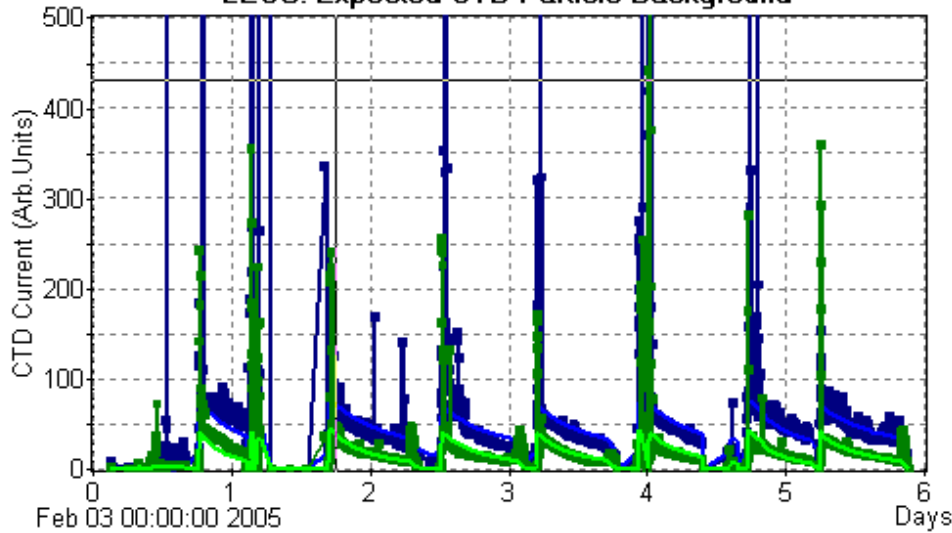

ZEUS: Expected CTD Particle Background

ZEUS: Measured and Expected CTD Backgrounds

February 2005

Mo	Tu	W	Th	Fr	Sa	Su
31	1	2	3	4	5	6
7	8	9	10	11	12	13
14	15	16	17	18	19	20
21	22	23	24	25	26	27
28	1	2	3	4	5	6
7	8	9	10	11	12	13

Today: 09.02.2005

Live Data Display Extra Info

	Cursor	Now
CTD_p_C5	70,37	59,91
CTD_p_1elp	72,76	66,27
CTD_e_C5	43,50	29,63
CTD_e_1e	39,40	32,25
RTD_Calib	-1,00	159,00
CTD_Meas	0,24	109,90
CTD_C5	128,87	104,54
CTD_1elp	138,23	123,25

Now: Wed Feb 09 10:19:01.000 CET
 Cursor: Fri Feb 04 18:00:17.280 CET