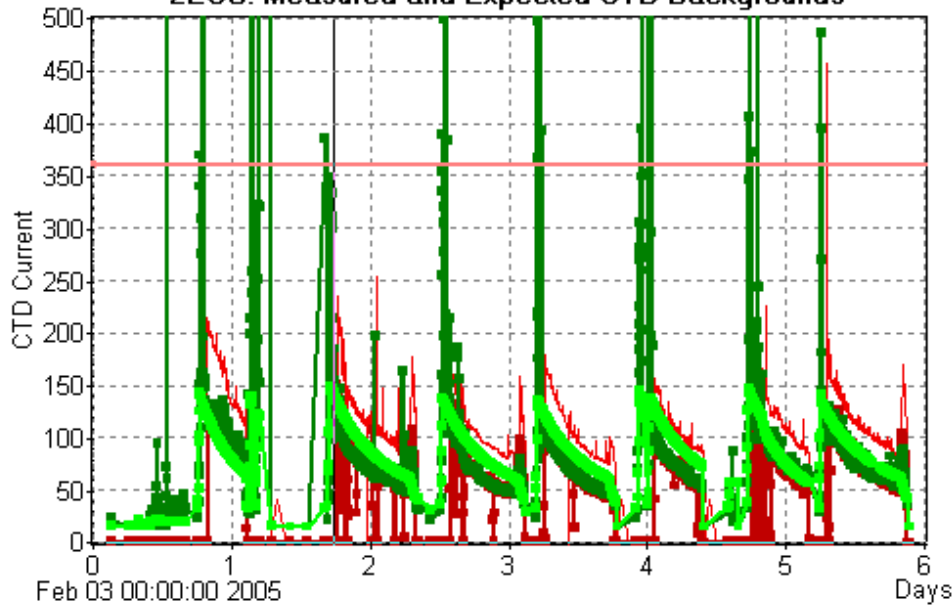

ZEUS: Expected CTD Particle Background

ZEUS: Measured and Expected CTD Backgrounds

February 2005

Mo	Tu	W	Th	Fr	Sa	Su
31	1	2	3	4	5	6
7	8	9	10	11	12	13
14	15	16	17	18	19	20
21	22	23	24	25	26	27
28	1	2	3	4	5	6
7	8	9	10	11	12	13

Today: 09.02.2005

Live Data Display Extra Info

	Cursor	Now
CTD_p_C5	70,37	59,91
CTD_p_1elp	72,76	66,27
CTD_e_C5	43,50	29,63
CTD_e_1e	39,40	32,25
RTD_Calib	-1,00	159,00
CTD_Meas	0,24	109,90
CTD_C5	128,87	104,54
CTD_1elp	138,23	123,25

Now: Wed Feb 09 10:19:01.000 CET
 Cursor: Fri Feb 04 18:00:17.280 CET