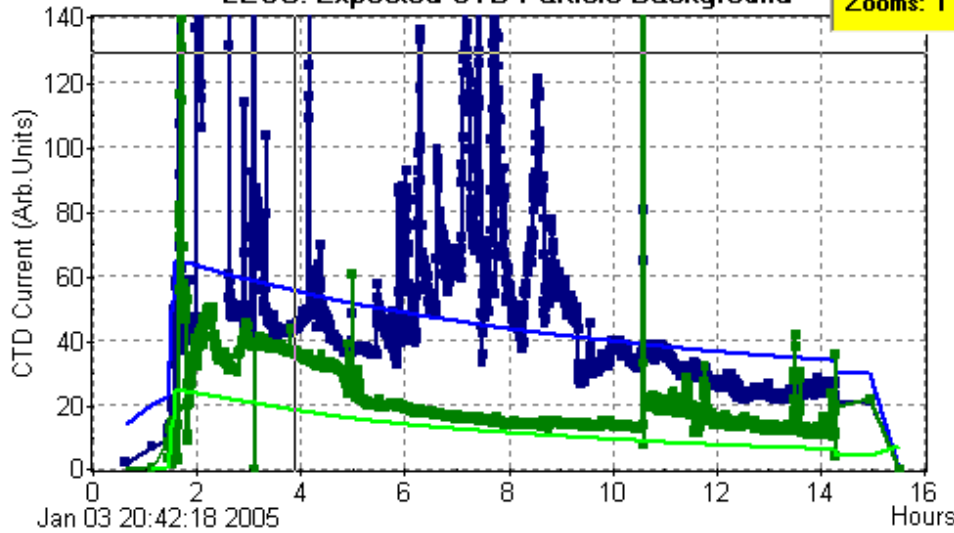

ZEUS: Expected CTD Particle Background

Zooms: 1

Januar 2005

Mo	Tu	Mi	Do	Fr	Sa	Su
27	28	29	30	31	1	2
3	4	5	6	7	8	9
10	11	12	13	14	15	16
17	18	19	20	21	22	23
24	25	26	27	28	29	30
31	1	2	3	4	5	6

Today: 05.01.2005

Live Data  Display Extra Info

	Cursor	Now
CTD_p_C5	43,90	0,0
CTD_p_1elp	55,31	1,43E-03
CTD_e_C5	36,21	0,0
CTD_e_1e	18,32	-0,01
RTD_Calib	216,00	-1,00
CTD_Meas	148,74	0,24
CTD_C5	95,11	15,00
CTD_1elp	95,26	14,98

Now: Wed Jan 05 14:48:31 2005  
 Cursor: Tue Jan 04 00:34:54 2005

ZEUS: Measured and Expected CTD Backgrounds